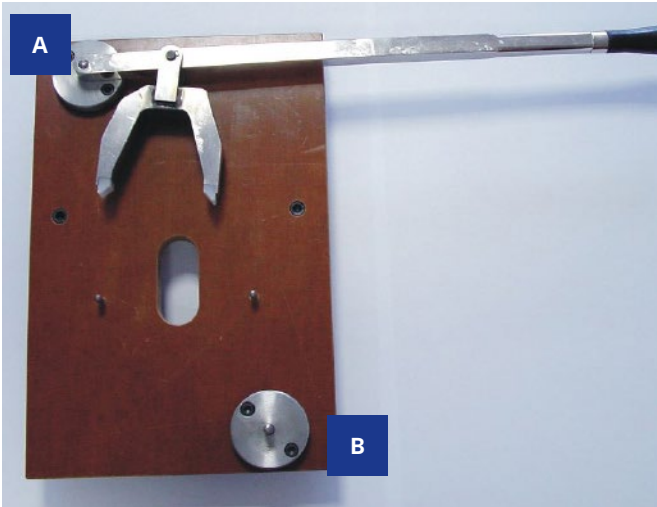

Montagevorrichtung Rand hinten

ARMANO

T11-000-005

Montage Rand hinten (Rh) bei RCh 100

(Hebel bei A aufstecken)

Demontage Rand hinten (Rh) bei RCh 100

(Hebel bei B aufstecken)